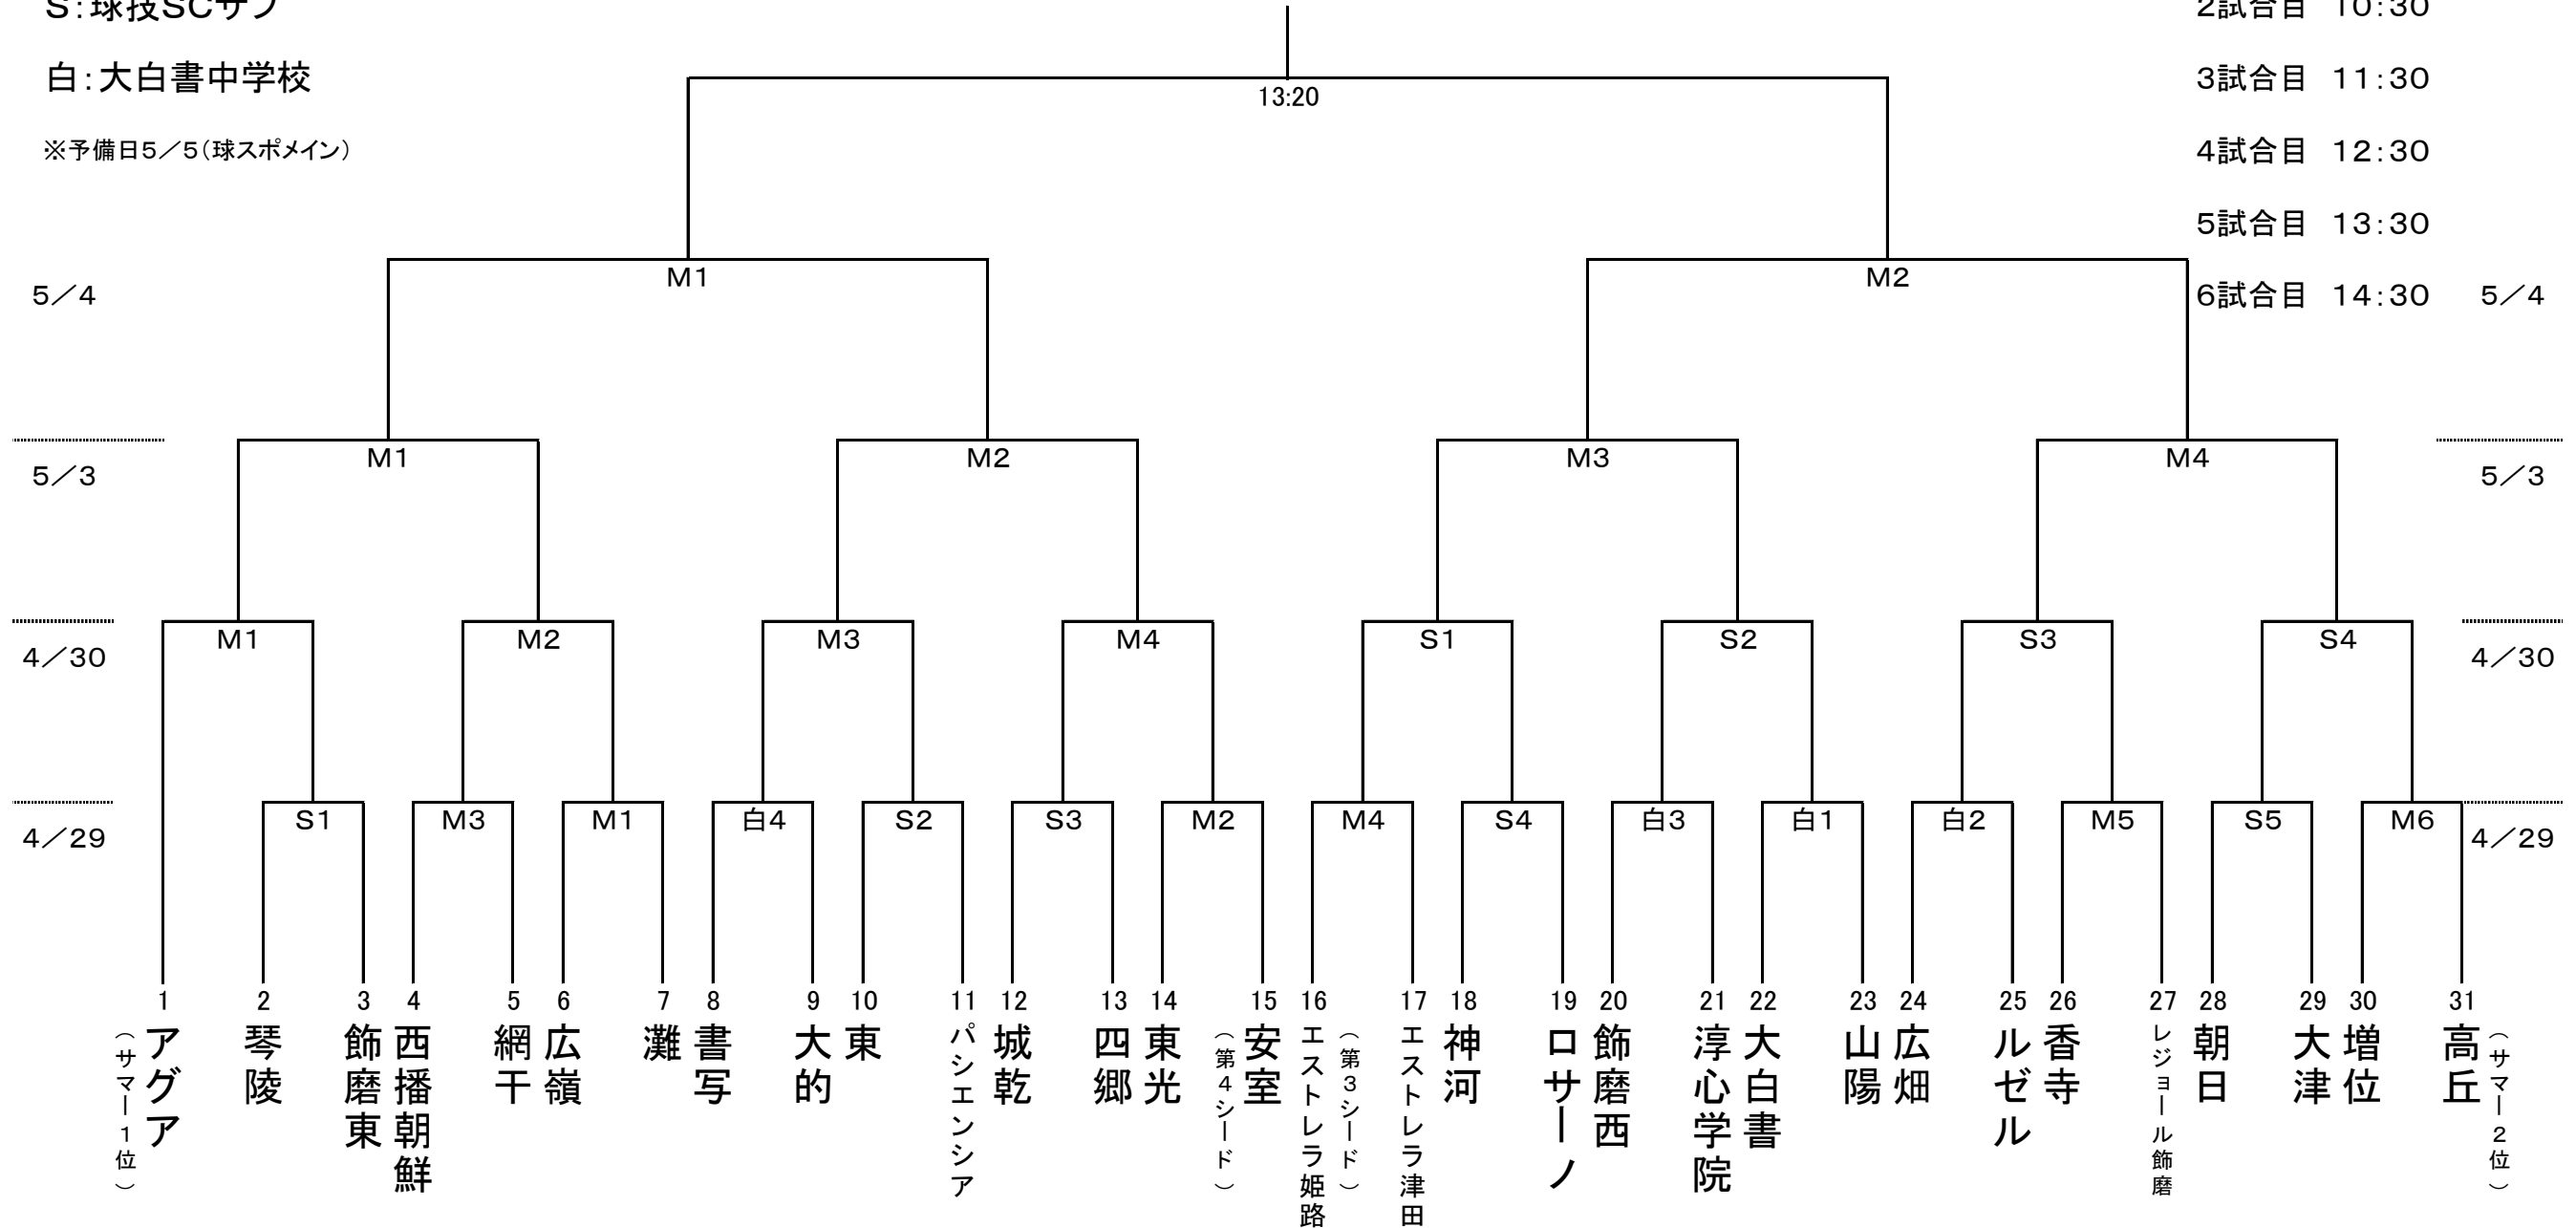

平成30度 姫路市民大会 トーナメント表

《会場》

M:球技SCメイン

S:球技SCサブ

白:大白書中学校

※予備日5/5(球スポメイン)

《開始時間》

1試合目 9:30

2試合目 10:30

3試合目 11:30

4試合目 12:30

5試合目 13:30

6試合目 14:30 5/4

※ 試合時間は25分ハーフとし、同点の場合はPK方式により勝敗を決定する。決勝のみ5分ハーフの延長。

※ 中学校会場は駐車場が十分にごさいませんので、保護者のお車の乗り入れはご遠慮下さい。(会場校の指示に従い、迷惑のかからないようお願い致します。)
また、東市民センター(球スポ北)の駐車場への乗り入れも固く禁じられております。