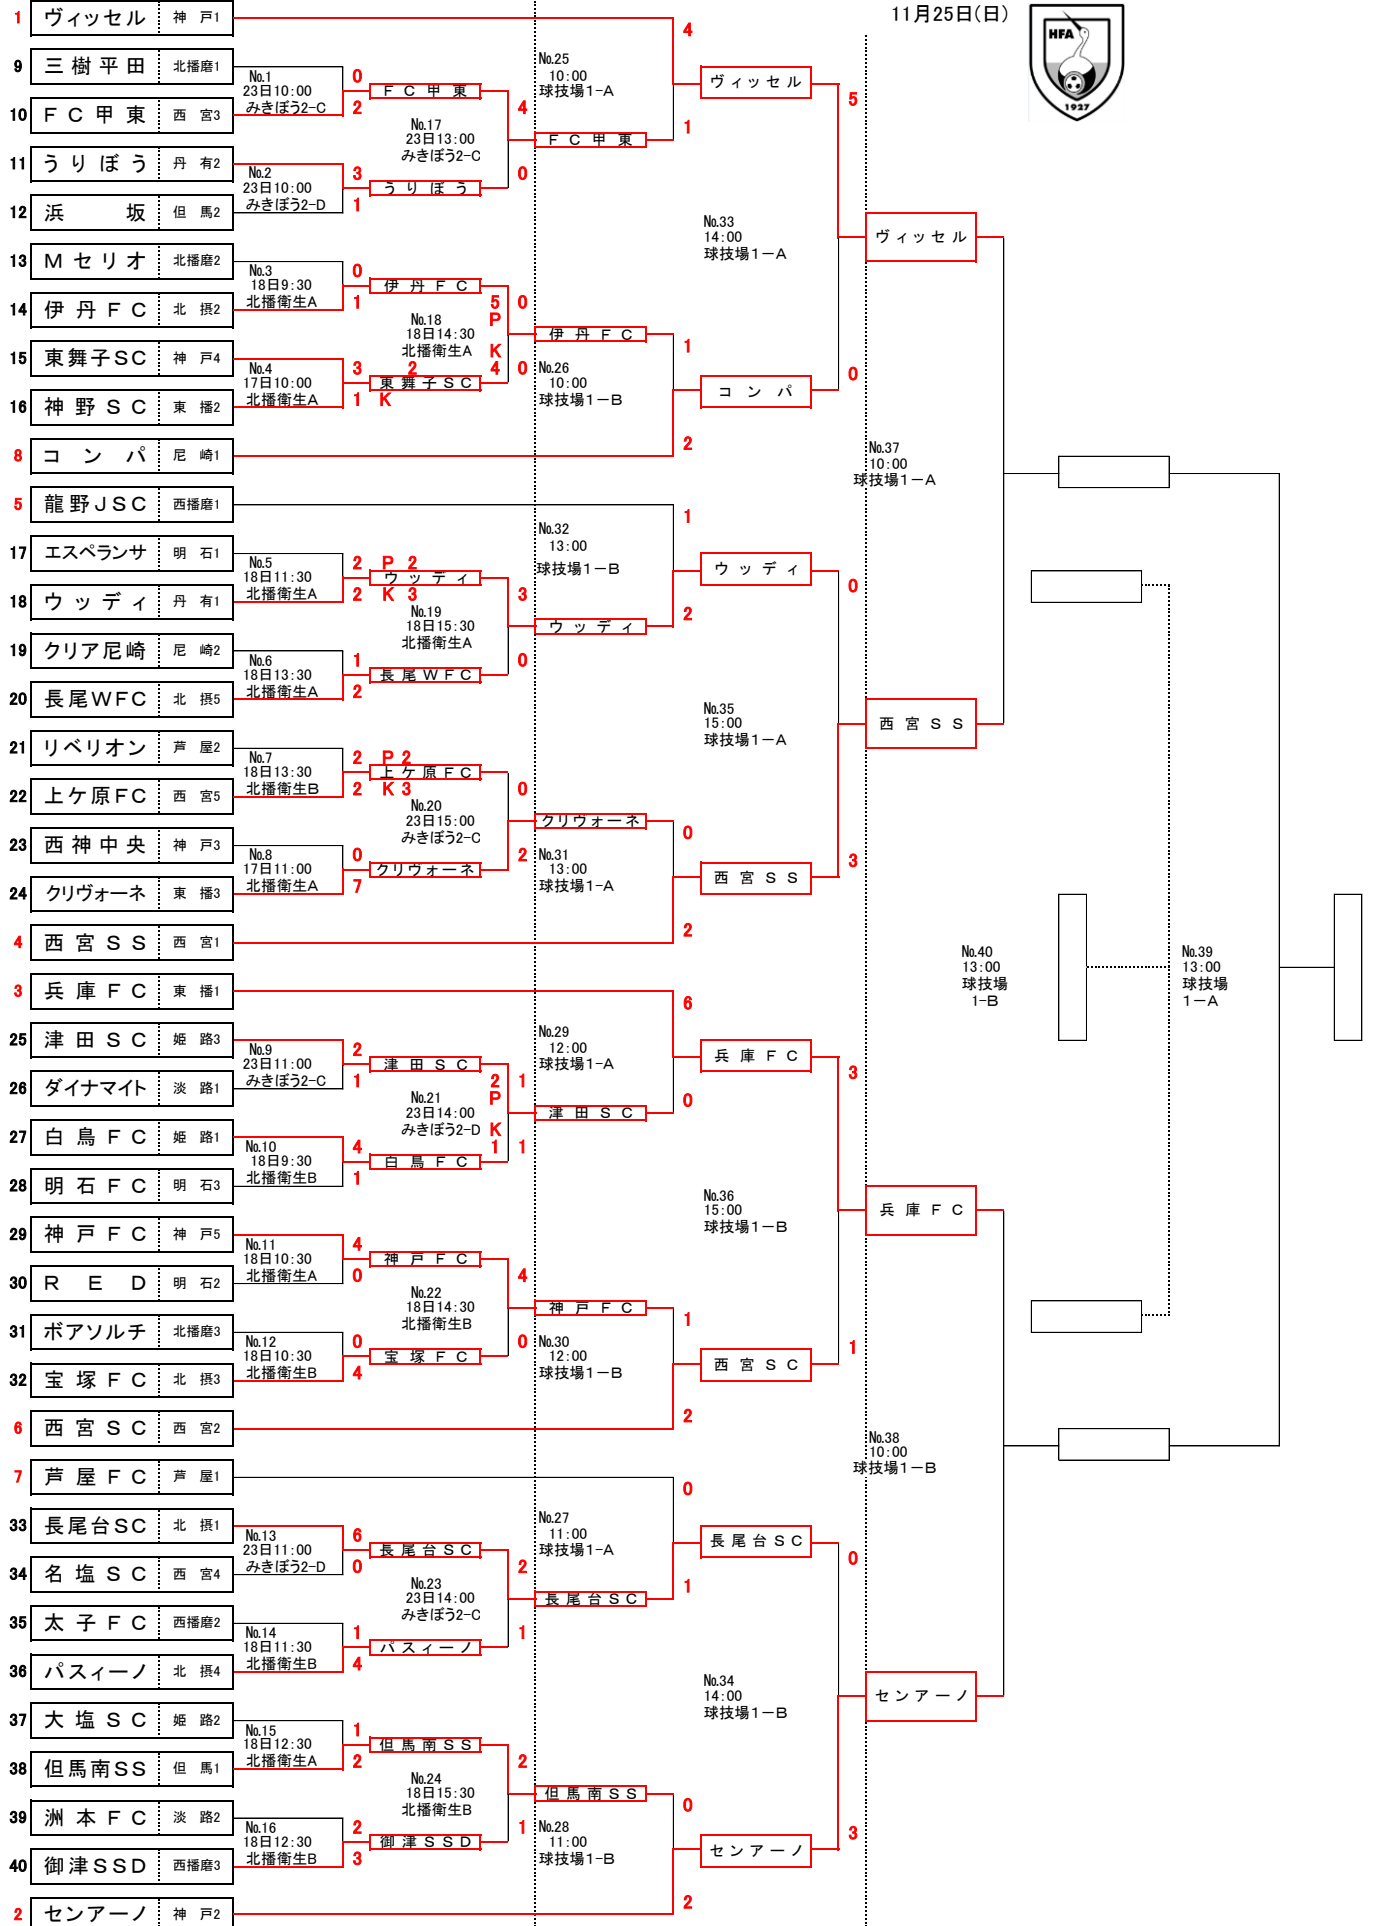

JFA 42ND U-12 JAPAN FOOTBALL CHAMPIONSHIP

JFA 第42回全日本U-12サッカー選手権大会トーナメント表

11月17日(土) 11月18日(日)
11月23日(金)

11月24日(土)

17・18日会場:北播衛牛グラウンド
23～24日会場:みきぼうパークひょうご

JFA 42ND U-12 JAPAN FOOTBALL CHAMPIONSHIP

JFA 第42回全日本U-12サッカー選手権大会 日程表

【1日目：11月17日（土）】

北播衛生グラウンドA(建物側)

No.	試合時間	試合No.	対戦カード
1	10:00	4	東 舞 子 S C 3 - 1 神 野 S C
2	11:00	8	西 神 中 央 0 - 7 クリヴォーネ
3	11:30		-
4	12:30		-
5	13:30		-
6	14:30		-

北播衛生グラウンドB(河川側)

No.	試合時間	試合No.	対戦カード
1	10:00		-
2	11:00		-
3	11:30		-
4	12:30		-
5	13:30		-
6	14:30		-

【2日目：11月18日（日）】

北播衛生グラウンドA(建物側)

No.	試合時間	試合No.	対戦カード
1	09:30	3	M セ リ オ 0 - 1 伊 丹 F C
2	10:30	11	神 戸 F C 4 - 0 R E D
3	11:30	5	エスペランサ 2 - 2 ウ ッ デ イ 2 PK 3
4	12:30	15	大 塩 S C 1 - 2 但 馬 南 S S
5	13:30	6	クリア尼崎 1 - 2 長尾 W F C
6	14:30	18	伊 丹 F C 0 - 0 東 舞 子 S C 5 PK 4
7	15:30	19	ウ ッ デ イ 3 - 0 長 尾 W F C

北播衛生グラウンドB(河川側)

No.	試合時間	試合No.	対戦カード
1	09:30	10	白 鳥 F C 4 - 1 明 石 F C
2	10:30	12	ボアソルチ 0 - 4 宝 塚 F C
3	11:30	14	太 子 F C 1 - 4 パ ス ィ ー ノ
4	12:30	16	洲 本 F C 2 - 3 御 津 S S D
5	13:30	7	リベリオン 2 - 2 上 ヶ 原 F C 2 PK 3
6	14:30	22	神 戸 F C 4 - 0 宝 塚 F C
7	15:30	24	但 馬 南 S S 2 - 1 御 津 S S D

【3日目：11月23日（金・祝）】

みきぼう球技場2-C(アップ場側)

No.	試合時間	試合No.	対戦カード
1	10:00	1	三 樹 平 田 0 - 2 F C 甲 東
2	11:00	9	津 田 S C 2 - 1 ダイナマイト
3	12:00		-
4	13:00	17	F C 甲 東 4 - 0 う り ぼ う
5	14:00	23	長 尾 台 S C 2 - 1 パ ス ィ ー ノ
6	15:00	20	上 ヶ 原 F C 0 - 2 クリヴォーネ

みきぼう球技場2-D(通路側)

No.	試合時間	試合No.	対戦カード
1	10:00	2	う り ぼ う 3 - 1 浜 坂
2	11:00	13	長 尾 台 S C 6 - 0 名 塩 S C
3	12:00		-
4	13:00		-
5	14:00	21	津 田 S C 1 - 1 白 鳥 F C 2 PK 1
6	15:00		-

【4日目：11月24日（土）】

みきぼう球技場1-A(アップ場側)

No.	試合時間	試合No.	対戦カード
1	10:00	25	ヴィッセル 4 - 1 F C 甲 東
2	11:00	27	芦 屋 F C 0 - 1 長 尾 台 S C
3	12:00	29	兵 庫 F C 6 - 0 津 田 S C
4	13:00	31	クリヴォーネ 0 - 2 西 宮 S S
5	14:00	33	ヴィッセル 5 - 0 コ ン パ
6	15:00	35	ウ ッ デ イ 0 - 3 西 宮 S S

みきぼう球技場1-B(通路側)

No.	試合時間	試合No.	対戦カード
1	10:00	26	伊 丹 F C 1 - 2 コ ン パ
2	11:00	28	但 馬 南 S S 0 - 2 セ ン ア ー ノ
3	12:00	30	神 戸 F C 1 - 2 西 宮 S C
4	13:00	32	龍 野 J S C 1 - 2 ウ ッ デ イ
5	14:00	34	長 尾 台 S C 0 - 3 セ ン ア ー ノ
6	15:00	36	兵 庫 F C 3 - 1 西 宮 S C

【5日目：11月25日（日）】

みきぼう球技場1-A(アップ場側)

No.	試合時間	試合No.	対戦カード
1	10:00	37	ヴィッセル - 西 宮 S S
2	13:00	決勝	No.37の勝者 - No.38の勝者

みきぼう球技場1-B(通路側)

No.	試合時間	試合No.	対戦カード
1	10:00	38	兵 庫 F C - セ ン ア ー ノ
2	13:00	3決	No.37の敗者 - No.38の敗者

※ 25日のみ試合開始20分前から10分間のピッチ内練習可