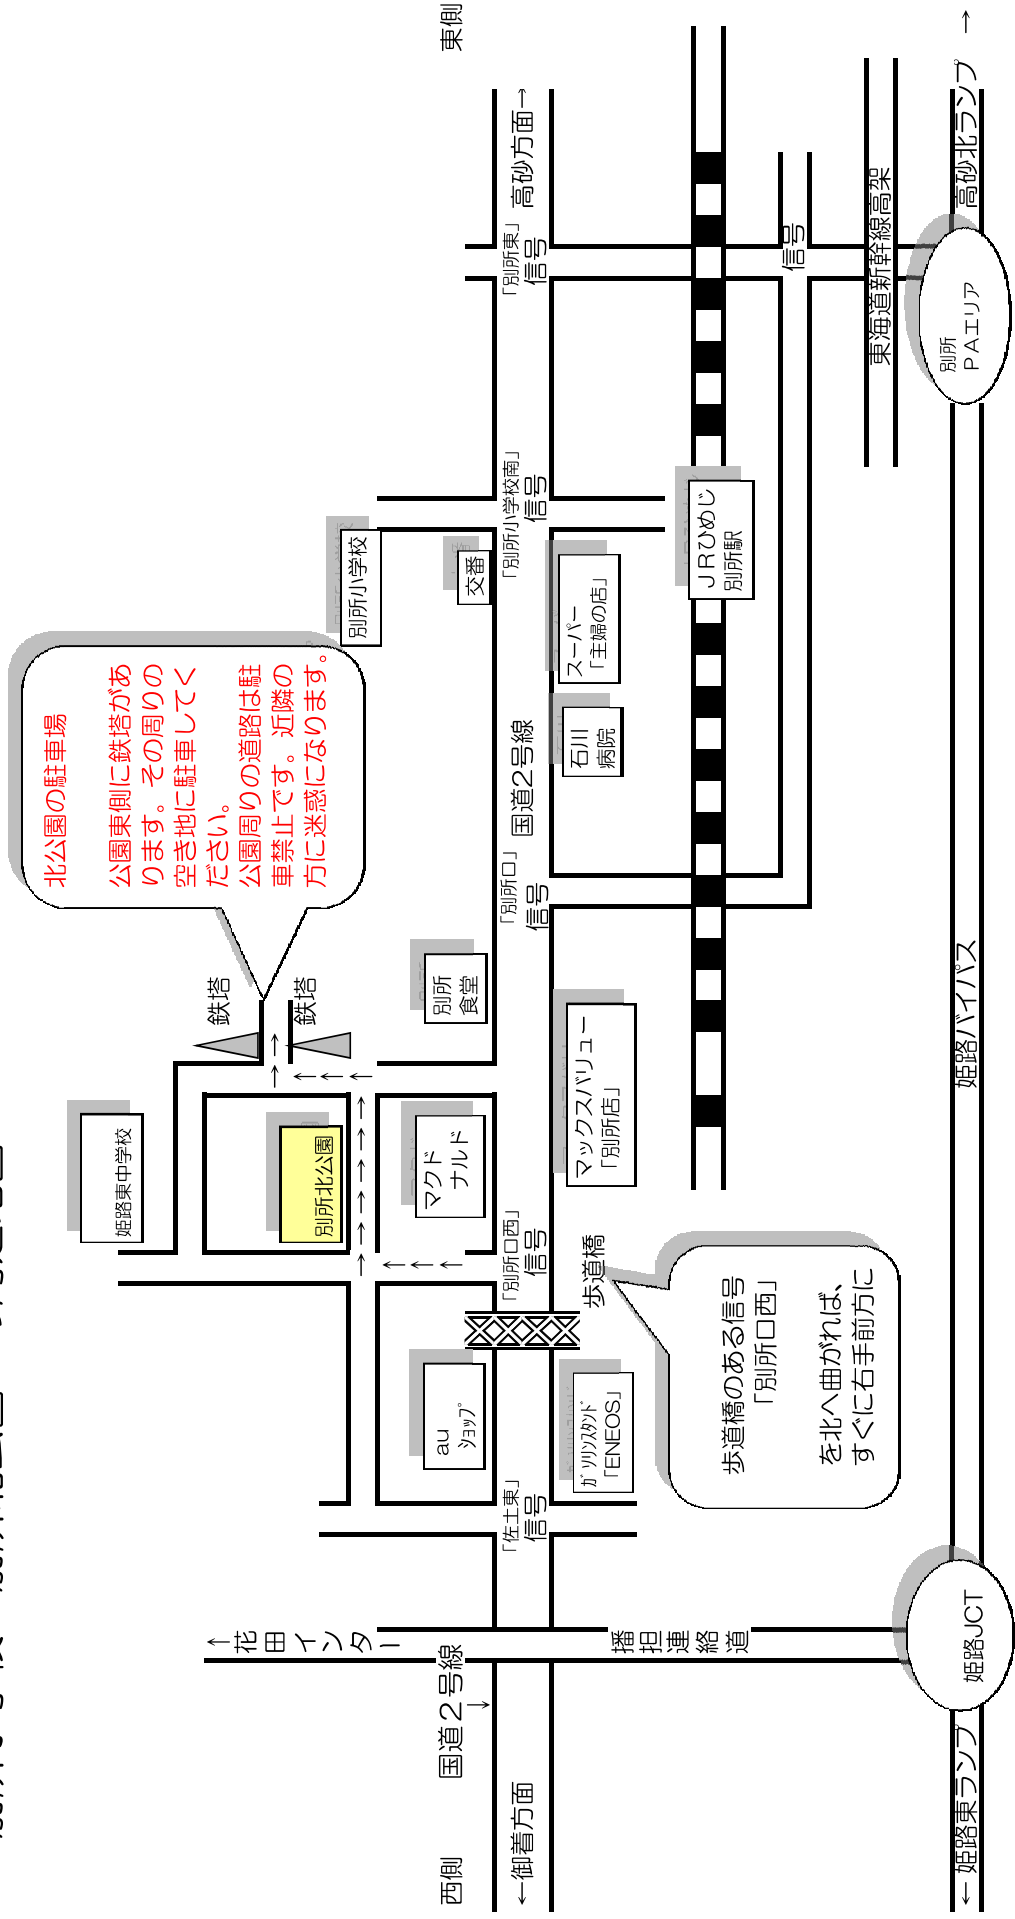

別所小学校・別所北公園への周辺地図

- ・ 姫路バイパスから
別所出口を降りられて北へ → 新幹線高架をくぐった信号を西へ（左折） → 道なりに行くと「別所西」の信号へ → 姫路東ランプ
「別所西」の信号を西へ（左折） → 歩道橋のある信号「別所西」を北へ